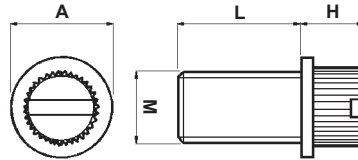

■ Materiale: PA 6.6 25% C.V. / Material: PA 6.6 25% GF
 ■ Autoestinguenza: HB (UL94) / UL Flammability: HB (UL94)

■ Colore: Nero o bianco / Colour: Black or white
 ■ Tutte le quote sono in mm. / All dimensions are in mm.

CODICE P/N	DIMENSIONI SIZES				NOTE NOTES	CONF. PKG. pz. / pcs.
	L	A	H	M		
0572 BB01	6	13	3,8	M 4x0,7		1.000
0573 BB01	10	13	3,8	M 4x0,7		1.000
0574 BB01	15	13	3,8	M 4x0,7		1.000
0575 BB01	20	13	3,8	M 4x0,7		1.000
0582 BB01	10	13	3,8	M 5x0,8		1.000
0583 BB01	15	13	3,8	M 5x0,8		1.000
0584 BB01	20	13	3,8	M 5x0,8		1.000
0588 BB01	10	13	3,8	M 6x1		1.000
0589 BB01	15	13	3,8	M 6x1		1.000
0590 BB01	20	13	3,8	M 6x1		1.000

CODICE P/N	DIMENSIONI SIZES				NOTE NOTES	CONF. PKG. pz. / pcs.
	L	A	H	M		
0568 BB01	6	8	5	M 4x0,7		1.000
0569 BB01	10	8	5	M 4x0,7		1.000
0570 BB01	15	8	5	M 4x0,7		1.000
0571 BB01	20	8	5	M 4x0,7		1.000
0579 BB01	10	8	5	M 5x0,8		1.000
0580 BB01	15	8	5	M 5x0,8		1.000
0581 BB01	20	8	5	M 5x0,8		1.000
0585 BB01	10	8	5	M 6x1		1.000
0586 BB01	15	8	5	M 6x1		1.000
0587 BB01	20	8	5	M 6x1		1.000