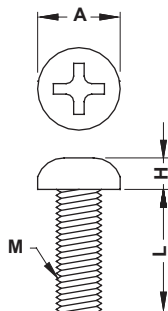

VITI CON INTAGLIO
A CROCE.
CROSS-SLOTTED
SCREWS.

■ Materiale: PA 6.6 / Material: PA 6.6

■ Autoestinguenza: V2 (UL94) / UL Flammability: V2 (UL94)

■ Colore: Naturale / Colour: Natural

■ Tutte le quote sono in mm. / All dimensions are in mm.

CODICE P/N	DIMENSIONI SIZES				NOTE NOTES	CONF. PKG.
	L	A	H	M		
3163 AA00	15	12,5	2,8	M4x0,7		1.000
3164 AA00	20	12,5	2,8	M4x0,7		1.000
3168 AA00	10	12,5	2,8	M5x0,8		1.000
3169 AA00	15	12,5	2,8	M5x0,8		1.000
3170 AA00	20	12,5	2,8	M5x0,8		1.000
3165 AA00	10	12,5	2,8	M6x1		1.000
3167 AA00	15	12,5	2,8	M6x1		1.000
0592 AA00	20	12,5	2,8	M6x1		1.000

VITI CON INTAGLIO
A CROCE.
CROSS-SLOTTED
SCREWS.

■ Materiale: PA 6.6 / Material: PA 6.6

■ Autoestinguenza: V2 (UL94) / UL Flammability: V2 (UL94)

Colore: Naturale / Colour: Natural

■ Tutte le quote sono in mm. / All dimensions are in mm.

Esempio d'ordine: 6717A0003.00 per la vite 6717AA00 con altezza 3,0 mm. / Order example: 6717AA0003.00 for the 6717AA00 3,0 mm. lenght screw.

CODICE P/N	DIMENSIONI SIZES			LUNGHEZZE STANDARD STANDARD LENGHTS	CONF. PKG.
	A	H	M	L	pz. / pcs.
6717 AA00	3,3	1,4	M2x0,4	3,0/4,0/5,0/6,0/6,5/8,0/10,0/12,0	2.000
6718 AA00	5,5	2,1	M3x0,5	4,0/5,0/6,0/8,0/10,0/12,0/15,0/17,0/18,0/20,0/25,0	1.000
6719 AA00	7,0	2,5	M4x0,7	6,0/8,0/10,0/12,0/14,0/16,0/20,0/25,0/30,0/35,0	1.000
6720 AA00	9,1	3,6	M5x0,8	20,0	1.000