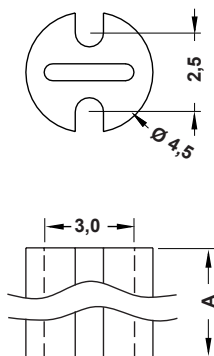

- Materiale: PA 6.6 / Material: PA 6.6
- Autoestinguenza: V2 (UL94) / UL Flammability: V2 (UL94)
- Colore: Naturale / Colour: Natural
- Tutte le quote sono in mm. / All dimensions are in mm.

CODICE P/N	DIMENSIONI SIZES	CONF. PKG.
	A	pz./pcs.
6586 AA00	1,5	2.000
6587 AA00	2,0	2.000
6588 AA00	2,5	2.000
6589 AA00	3,0	2.000
6590 AA00	3,5	2.000
6352 AA00	4,0	2.000
6591 AA00	4,5	2.000
6592 AA00	5,0	2.000
6593 AA00	5,5	2.000
6594 AA00	6,0	2.000
6175 AA00	6,5	2.000
6595 AA00	7,0	2.000
6596 AA00	7,5	2.000
6597 AA00	8,0	2.000
6598 AA00	8,5	2.000
6599 AA00	9,0	2.000
6176 AA00	9,5	2.000
6601 AA00	10,0	2.000
6602 AA00	10,5	2.000
6603 AA00	11,0	2.000
6604 AA00	11,5	2.000
6605 AA00	12,0	2.000
6177 AA00	12,5	2.000
6606 AA00	13,0	2.000

CODICE P/N	DIMENSIONI SIZES	CONF. PKG.
	A	pz./pcs.
6607 AA00	13,5	2.000
6608 AA00	14,0	1.000
6609 AA00	14,5	1.000
6610 AA00	15,0	1.000
6611 AA00	15,5	1.000
6178 AA00	16,0	1.000
6612 AA00	16,5	1.000
6613 AA00	17,0	1.000
6614 AA00	17,5	1.000
6615 AA00	18,0	1.000
6616 AA00	18,5	1.000
6179 AA00	19,0	1.000
6617 AA00	19,5	1.000
6618 AA00	20,0	1.000
6619 AA00	20,5	1.000
6620 AA00	21,0	1.000
6621 AA00	21,5	1.000
6622 AA00	22,0	1.000
6623 AA00	22,5	1.000
6624 AA00	23,0	1.000
6625 AA00	23,5	1.000
6626 AA00	24,0	1.000

CODICE P/N	DIMENSIONI SIZES	CONF. PKG.
	A	
6204 AA01	13,5	2.000
6205 AA01	14,0	2.000
6206 AA01	14,5	2.000
6207 AA01	15,0	2.000
6208 AA01	15,5	2.000
6209 AA01	18,0	2.000