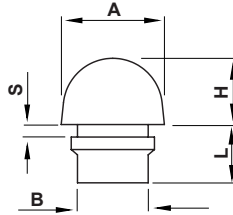

Tipo 1 Type 1

Tipo 2 Type 2

Tipo 3 Type 3

Tipo 4 Type 4

■ Materiale: PVC / Material: PVC
■ Colore: Nero / Colour: Black

■ Tutte le quote sono in mm. / All dimensions are in mm.

| CODICE P/N | TIPO TYPE | DIMENSIONI SIZES | | | | | NOTE NOTES | CONF. PKG. |
|---------------|--------------|---------------------|-----|-----|------|-----|----------------------------------|-------------------|
| | | A | B | H | L | S | | |
| 0444 CA01 | 1 | 12,2 | 4,5 | 4,5 | 9,0 | 4,5 | | pz./pcs. 2.500 |
| 6060 GS01 | 2 | 7,8 | 3,5 | 2 | 6,8 | 1 | MATERIALE: EPDM / MATERIAL: EPDM | 1.000 |
| 0441 CA01 | 2 | 8 | 4 | 1,5 | 5 | 1 | | 2.500 |
| 2343 CA01 | 2 | 12 | 6 | 3,5 | 16,5 | 1,5 | | 1.000 |
| 0958 CA01 | 3 | 12 | 6 | 9 | 7 | 1 | | 1.000 |
| 2347 CA01 | 3 | 12 | 7 | 9 | 7 | 1 | | 1.000 |
| 0959 CA01 | 3 | 12 | 8 | 9 | 7 | 1 | | 1.000 |
| 2348 CA01 | 3 | 12 | 9 | 9 | 7 | 1 | | 1.000 |
| 0442 CA01 | 4 | 12 | 7 | 3 | 5 | 1 | | 2.500 |
| 0443 CA01 | 4 | 12 | 7 | 6 | 5 | 1 | | 2.500 |