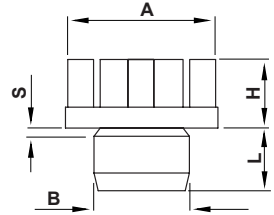

Tipo 1 Type 1

Tipo 2 Type 2

Tipo 3 Type 3

Tipo 4 Type 4

■ Materiale: PVC / Material: PVC
■ Colore: Nero / Colour: Black

■ Tutte le quote sono in mm. / All dimensions are in mm.

| CODICE P/N | TIPO TYPE | DIMENSIONI SIZES | | | | | NOTE NOTES | CONF. PKG. |
|---------------|--------------|---------------------|-----|-----|------|-----|----------------------------------|-------------------|
| | | A | B | H | L | S | | |
| 0444 CA01 | 1 | 12,2 | 4,5 | 4,5 | 9,0 | 4,5 | | pz./pcs. 2.500 |
| 6060 GS01 | 2 | 7,8 | 3,5 | 2 | 6,8 | 1 | MATERIALE: EPDM / MATERIAL: EPDM | 1.000 |
| 0441 CA01 | 2 | 8 | 4 | 1,5 | 5 | 1 | | 2.500 |
| 2343 CA01 | 2 | 12 | 6 | 3,5 | 16,5 | 1,5 | | 1.000 |
| 0958 CA01 | 3 | 12 | 6 | 9 | 7 | 1 | | 1.000 |
| 2347 CA01 | 3 | 12 | 7 | 9 | 7 | 1 | | 1.000 |
| 0959 CA01 | 3 | 12 | 8 | 9 | 7 | 1 | | 1.000 |
| 2348 CA01 | 3 | 12 | 9 | 9 | 7 | 1 | | 1.000 |
| 0442 CA01 | 4 | 12 | 7 | 3 | 5 | 1 | | 2.500 |
| 0443 CA01 | 4 | 12 | 7 | 6 | 5 | 1 | | 2.500 |