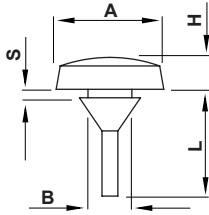

Tipo 1 Type 1

Tipo 2 Type 2

Tipo 3 Type 3

Tipo 4 Type 4

■ Materiale: PVC / Material: PVC
■ Colore: Nero / Colour: Black

■ Tutte le quote sono in mm. / All dimensions are in mm.

| CODICE P/N | TIPO TYPE | DIMENSIONI SIZES | | | | | NOTE NOTES | CONF. PKG. |
|---------------|--------------|---------------------|-----|-----|------|-----|----------------------------------|-------------------|
| | | A | B | H | L | S | | |
| 0444 CA01 | 1 | 12,2 | 4,5 | 4,5 | 9,0 | 4,5 | | pz./pcs. 2.500 |
| 6060 GS01 | 2 | 7,8 | 3,5 | 2 | 6,8 | 1 | MATERIALE: EPDM / MATERIAL: EPDM | 1.000 |
| 0441 CA01 | 2 | 8 | 4 | 1,5 | 5 | 1 | | 2.500 |
| 2343 CA01 | 2 | 12 | 6 | 3,5 | 16,5 | 1,5 | | 1.000 |
| 0958 CA01 | 3 | 12 | 6 | 9 | 7 | 1 | | 1.000 |
| 2347 CA01 | 3 | 12 | 7 | 9 | 7 | 1 | | 1.000 |
| 0959 CA01 | 3 | 12 | 8 | 9 | 7 | 1 | | 1.000 |
| 2348 CA01 | 3 | 12 | 9 | 9 | 7 | 1 | | 1.000 |
| 0442 CA01 | 4 | 12 | 7 | 3 | 5 | 1 | | 2.500 |
| 0443 CA01 | 4 | 12 | 7 | 6 | 5 | 1 | | 2.500 |