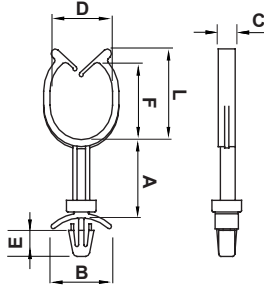

Tipo 2 - Type 2