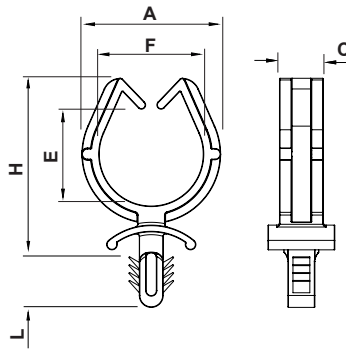

Tipo 2 - Type 2
Inserimento chiuso
Closed side

■ **Materiale: PA 6.6** / Material: PA 6.6

■ **Tutte le quote sono in mm.** / All dimensions are in mm.

■ **Autoestinguenza: V2 (UL94)** / UL Flammability: V2 (UL94)

■ **Colore: Naturale o nero** / Colour: Natural or black

CODICE P/N	DIMENSIONI SIZES						PANNELLO PANEL		TIPO TYPES	NOTE NOTES	CONF. PKG.
	A	H	L	C	E	F	foro/hole	Sp./Th.			
0024 AA01	21,5	27,5	8	8	16	14,5	Ø 6,5	0,5 - 1,5	1	1.000	
4701 AA01	24,7	31,8	9	7,8	17,5	18	Ø 6,5	0,8 - 6	2	2.500