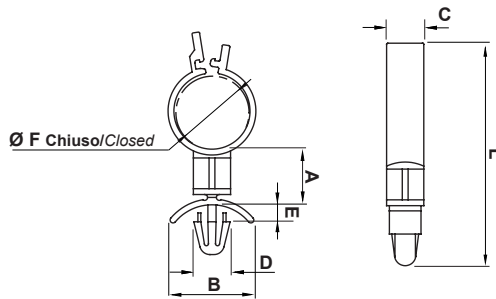

Tipo 1 - Type 1