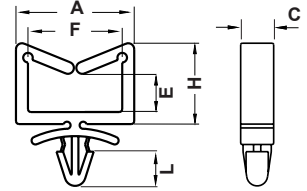

Tipo 2 - Type 2