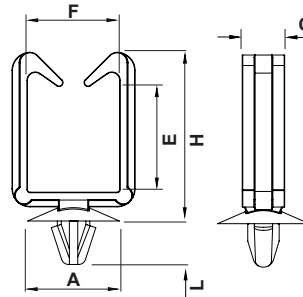

Tipo 3 - Type 3

■ **Materiale: PA 6.6** / Material: PA 6.6
■ **Autoestinguenza: V2 (UL94)** / UL Flammability: V2 (UL94)

■ **Tutte le quote sono in mm.** / All dimensions are in mm.
■ **Colore: Naturale** / Colour: Natural

CODICE P/N	DIMENSIONI SIZES						PANNELLO PANEL		TIPO TYPE	NOTE NOTES	CONF. PKG.
	A	H	L	C	E	F	foro/hole	Sp./Th.			
6249 AA00	15	12,0		5,3	5,0	11,2	Ø 4,8	0,8 - 2	1		1.000
5595 AA00	15	17,0		5,3	10,0	11,2	Ø 4,8	0,8 - 2	1		1.000
6250 AA00	15	26,0		5,3	19,0	11,2	Ø 4,8	0,8 - 2	1		1.000
6251 AA00	15	34,0		5,3	27,0	11,2	Ø 4,8	0,8 - 2	1		1.000
4783 AA00	15	11,6	5,2	5,3	4,8	11,2	Ø 4,8	0,8 - 2	2		1.000
4784 AA00	15	16,5	5,2	5,3	9,8	11,2	Ø 4,8	0,8 - 2	2		1.000
4785 AA00	15	25,8	5,2	5,3	19,0	11,2	Ø 4,8	0,8 - 2	2		1.000
4786 AA00	15	33,5	5,2	5,3	26,9	11,2	Ø 4,8	0,8 - 2	2		1.000
5544 AA00	17,5	32,3	7,8	8	20,8	17	Ø 6,5	0,6 - 2	3		1.000