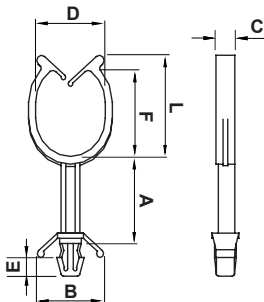

Tipo 3 - Type 3

■ Materiale: PA 6.6 / Material: PA 6.6

■ Tutte le quote sono in mm. / All dimensions are in mm.

■ Autoestinguenza: V2 (UL94) / UL Flammability: V2 (UL94)

■ Colore: Naturale / Colour: Natural

CODICE P/N	TIPO TYPES	DIMENSIONI SIZES							PANNELLO PANEL		CONF. PKG.
		A	B	C	D	E	F	L	foro/hole	Sp./Th.	
6637 AA00	1	9,5	14,3	6,35	6,2	2,9	12,5	38	Ø 4,8	0,8 - 2,0	500
6574 AA00	2	9,5	14,3	4	14,8	5,6	16,2	19,5	Ø 4,8 - 5,0	0,8 - 2,3	500
6575 AA00	3	12,7	14,1	4	14,8	3,6	16,2	19,5	Ø 4,8 - 5,0	0,8 - 2,3	500
6576 AA00	3	16,8	14,1	4	14,8	3,6	16,2	19,5	Ø 4,8 - 5,0	0,8 - 2,3	500
6577 AA00	3	25,0	14,1	4	14,8	3,6	16,2	19,5	Ø 4,8 - 5,0	0,8 - 2,3	500
6578 AA00	3	36,8	14,1	4	14,8	3,6	16,2	19,5	Ø 4,8 - 5,0	0,8 - 2,3	500