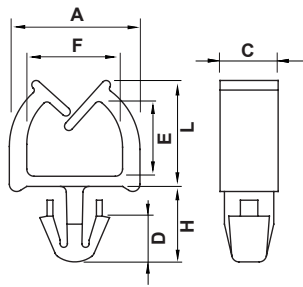

Tipo 3 - Type 3

■ **Materiale: PA 6.6 / Material: PA 6.6**

■ **Autoestinguenza: V2 (UL94) / UL Flammability: V2 (UL94)**

■ **Tutte le quote sono in mm. / All dimensions are in mm.**

■ **Colore: Naturale / Colour: Natural**

CODICE P/N	TIPO TYPE	DIMENSIONI SIZES								PANNELLO PANEL		CONF. PKG. pz./pcs.
		A	B	C	D	H	L	E	F	foro/hole	Sp./Th.	
6579 AA00	1	14,8	2,5	5,4	4,5	4,1	18,0	10,3	10,8	Ø 4,8 - 5,0	0,5 - 2,0	1.000
6580 AA00	1	14,8	2,5	5,4	4,5	4,1	27,2	19,6	10,8	Ø 4,8 - 5,0	0,5 - 2,0	1.000
6581 AA00	2	6,8		1,8	1,2	1,7	5,7	4,2	4,4	Ø 1,75	1,6	1.000
6582 AA00	3	9		4	3,4	5,3	7,3	4,8	6,6	Ø 3	1,6	1.000
5729 AA00	3	9		4	3,2	5,2	7,3	4,8	6,6	Ø 3,5	1,6	1.000
6583 AA00	3	9		4	2,8	4,15	7,3	4,8	6,6	Ø 3,5	1,0	1.000
6584 AA00	3	12,0		4			11,5	8,5	8,8	Ø 3,5	1,0 - 1,6	1.000
6585 AA00	3	9,2		4			7,6	5,0	6,8	Ø 3,0	1,0 - 1,6	1.000