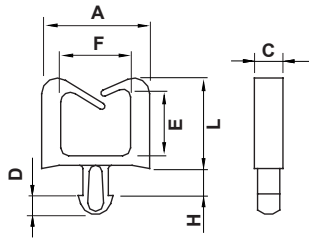

Tipo 2 - Type 2