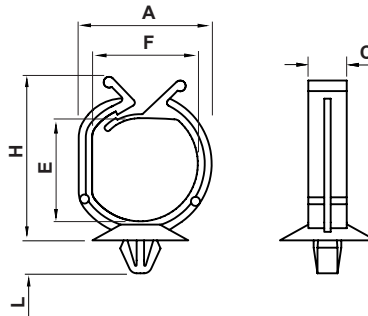

Tipo 2 - Type 2
Inserimento chiuso
Closed side

- **Materiale: PA 6.6** / *Material: PA 6.6*
- **Autoestinguenza: V2 (UL94)** / *UL Flammability: V2 (UL94)*

- **Tutte le quote sono in mm.** / *All dimensions are in mm.*
- **Colore: Naturale o nero** / *Colour: Natural or black*

CODICE P/N	DIMENSIONI SIZES						PANNELLO PANEL		TIPO TYPES	NOTE NOTES	CONF. PKG.
	A	H	L	C	E	F	foro/hole	Sp./Th.			
5291 AA01	9	11,7	7,5		5	5	∅7	0,7 - 1,5	1		1.000
4788 AA00	10	12,0	8		6	6	∅ 6,5	0,7 - 1,5	1		1.000
2476 AA00	12,3	19	7	6	9,5	9	∅ 7	0,8 - 2	2		2.000
2764 AA00	28	35	5	8	22	22	∅ 6,5	0,8 - 1,5	2		1.000