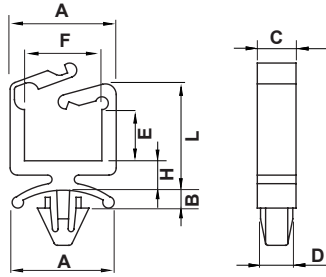

Tipo 1 - Type 1