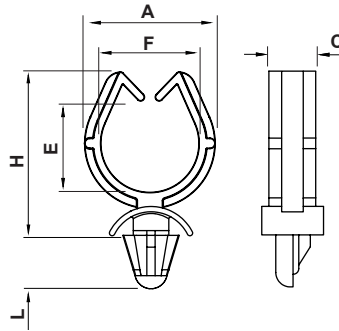

Tipo 1 - Type 1
Inserimento chiuso
Closed side