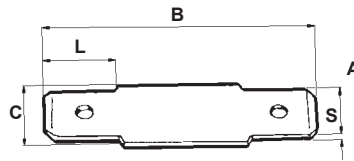

Tipo 1A Type 1A

Tipo 1B Type 1B

Tipo 2A Type 2A

■ Materiale: Ottone nichelato / Nickel-plated brass

■ Tutte le quote sono in mm. / All dimensions are in mm.

CODICE P/N	TIPO TYPE	DIMENSIONI SIZES					NOTE NOTES	CONF. PKG.
		A	S	B	C	L		
3673 MC92	1A	6,3	0,8	8	8	10		pz./pcs. 5.000
3675 MC92	1B	6,3	0,8	8	8	10		5.000
3674 MC92	2A	6,3	0,8	34,2	8	8		5.000