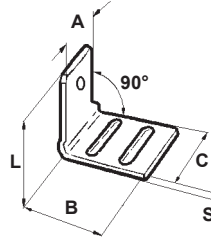

Tipo 1A Type 1A

Tipo 1B Type 1B

Tipo 2A Type 2A

■ Materiale: Ottone nichelato / Nickel-plated brass

■ Tutte le quote sono in mm. / All dimensions are in mm.

CODICE P/N	TIPO TYPE	DIMENSIONI SIZES					NOTE NOTES	CONF. PKG.
		A	S	B	C	L		
3673 MC92	1A	6,3	0,8	8	8	10		pz./pcs. 5.000
3675 MC92	1B	6,3	0,8	8	8	10		5.000
3674 MC92	2A	6,3	0,8	34,2	8	8		5.000