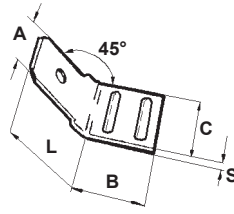

Tipo 1A Type 1A

Tipo 1B Type 1B

Tipo 2A Type 2A

■ Materiale: Ottone nichelato / Nickel-plated brass

■ Tutte le quote sono in mm. / All dimensions are in mm.

CODICE P/N	TIPO TYPE	DIMENSIONI SIZES					NOTE NOTES	CONF. PKG.
		A	S	B	C	L		
3673 MC92	1A	6,3	0,8	8	8	10		pz./pcs. 5.000
3675 MC92	1B	6,3	0,8	8	8	10		5.000
3674 MC92	2A	6,3	0,8	34,2	8	8		5.000