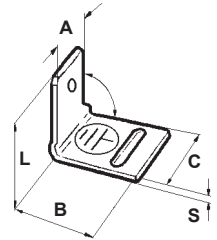

Tipo 1A Type 1A

Tipo 1B Type 1B

Tipo 1C Type 1C

Tipo 2 Type 2

Tipo 3 Type 3

■ Materiale: Ottone nichelato / Nickel-plated brass

■ Tutte le quote sono in mm. / All dimensions are in mm.

CODICE P/N	TIPO TYPE	DIMENSIONI SIZES										CONF. PKG. pz./pcs.	
		A	S	B	C	D	E	F	G	H	L		
3676 MC92	1A	6,3	0,8	17,6	8							8	5.000
0923 MC92	1B	6,3	0,8	8	8							10	5.000
2011 MC92	1C	6,3	0,8	9,3	8							10	5.000
4717 MC92	2	6,3	0,8	11	11,1		11,2	1	25°	15,8	8,8		5.000
3596 MC92	2	6,3	0,8	14,6	11,1		12	1	45°	15,8	8,8		5.000
3780 MC92	3	6,3	0,8	19,6	12	4,2	12	7,6		4,5	8		5.000