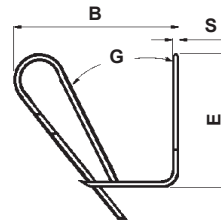

Tipo 1A Type 1A

Tipo 1B Type 1B

Tipo 1C Type 1C

Tipo 2 Type 2

Tipo 3 Type 3

■ Materiale: Ottone nichelato / Nickel-plated brass

■ Tutte le quote sono in mm. / All dimensions are in mm.

CODICE P/N	TIPO TYPE	DIMENSIONI SIZES										CONF. PKG. pz./pcs.	
		A	S	B	C	D	E	F	G	H	L		
3676 MC92	1A	6,3	0,8	17,6	8							8	5.000
0923 MC92	1B	6,3	0,8	8	8							10	5.000
2011 MC92	1C	6,3	0,8	9,3	8							10	5.000
4717 MC92	2	6,3	0,8	11	11,1		11,2	1	25°	15,8	8,8		5.000
3596 MC92	2	6,3	0,8	14,6	11,1		12	1	45°	15,8	8,8		5.000
3780 MC92	3	6,3	0,8	19,6	12	4,2	12	7,6		4,5	8		5.000