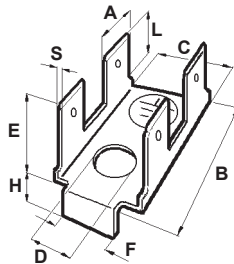

Tipo 1A Type 1A

Tipo 1B Type 1B

Tipo 1C Type 1C

Tipo 2 Type 2

Tipo 3 Type 3

■ Materiale: Ottone nichelato / Nickel-plated brass

■ Tutte le quote sono in mm. / All dimensions are in mm.

CODICE P/N	TIPO TYPE	DIMENSIONI SIZES										CONF. PKG. pz./pcs.	
		A	S	B	C	D	E	F	G	H	L		
3676 MC92	1A	6,3	0,8	17,6	8							8	5.000
0923 MC92	1B	6,3	0,8	8	8							10	5.000
2011 MC92	1C	6,3	0,8	9,3	8							10	5.000
4717 MC92	2	6,3	0,8	11	11,1		11,2	1	25°	15,8	8,8		5.000
3596 MC92	2	6,3	0,8	14,6	11,1		12	1	45°	15,8	8,8		5.000
3780 MC92	3	6,3	0,8	19,6	12	4,2	12	7,6		4,5	8		5.000