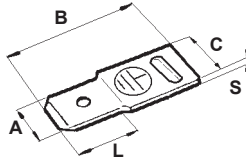

Tipo 1A Type 1A

Tipo 1B Type 1B

Tipo 1C Type 1C

Tipo 2 Type 2

Tipo 3 Type 3

■ Materiale: Ottone nichelato / Nickel-plated brass

■ Tutte le quote sono in mm. / All dimensions are in mm.

CODICE P/N	TIPO TYPE	DIMENSIONI SIZES										CONF. PKG. pz./pcs.	
		A	S	B	C	D	E	F	G	H	L		
3676 MC92	1A	6,3	0,8	17,6	8							8	5.000
0923 MC92	1B	6,3	0,8	8	8							10	5.000
2011 MC92	1C	6,3	0,8	9,3	8							10	5.000
4717 MC92	2	6,3	0,8	11	11,1		11,2	1	25°	15,8	8,8		5.000
3596 MC92	2	6,3	0,8	14,6	11,1		12	1	45°	15,8	8,8		5.000
3780 MC92	3	6,3	0,8	19,6	12	4,2	12	7,6		4,5	8		5.000