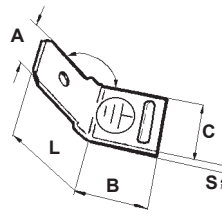

Tipo 1A Type 1A

Tipo 1B Type 1B

Tipo 1C Type 1C

Tipo 2 Type 2

Tipo 3 Type 3

■ Materiale: Ottone nichelato / Nickel-plated brass

■ Tutte le quote sono in mm. / All dimensions are in mm.

CODICE P/N	TIPO TYPE	DIMENSIONI SIZES										CONF. PKG. pz./pcs.	
		A	S	B	C	D	E	F	G	H	L		
3676 MC92	1A	6,3	0,8	17,6	8							8	5.000
0923 MC92	1B	6,3	0,8	8	8							10	5.000
2011 MC92	1C	6,3	0,8	9,3	8							10	5.000
4717 MC92	2	6,3	0,8	11	11,1		11,2	1	25°	15,8	8,8		5.000
3596 MC92	2	6,3	0,8	14,6	11,1		12	1	45°	15,8	8,8		5.000
3780 MC92	3	6,3	0,8	19,6	12	4,2	12	7,6		4,5	8		5.000