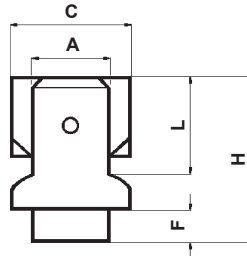

Tipo 1A Type 1A

Tipo 1B Type 1B

Tipo 1C Type 1C

Tipo 2 Type 2

Tipo 3 Type 3

■ Materiale: Ottone nichelato / Nickel-plated brass

■ Tutte le quote sono in mm. / All dimensions are in mm.

CODICE P/N	TIPO TYPE	DIMENSIONI SIZES										CONF. PKG. pz./pcs.	
		A	S	B	C	D	E	F	G	H	L		
3676 MC92	1A	6,3	0,8	17,6	8							8	5.000
0923 MC92	1B	6,3	0,8	8	8							10	5.000
2011 MC92	1C	6,3	0,8	9,3	8							10	5.000
4717 MC92	2	6,3	0,8	11	11,1		11,2	1	25°	15,8	8,8		5.000
3596 MC92	2	6,3	0,8	14,6	11,1		12	1	45°	15,8	8,8		5.000
3780 MC92	3	6,3	0,8	19,6	12	4,2	12	7,6		4,5	8		5.000